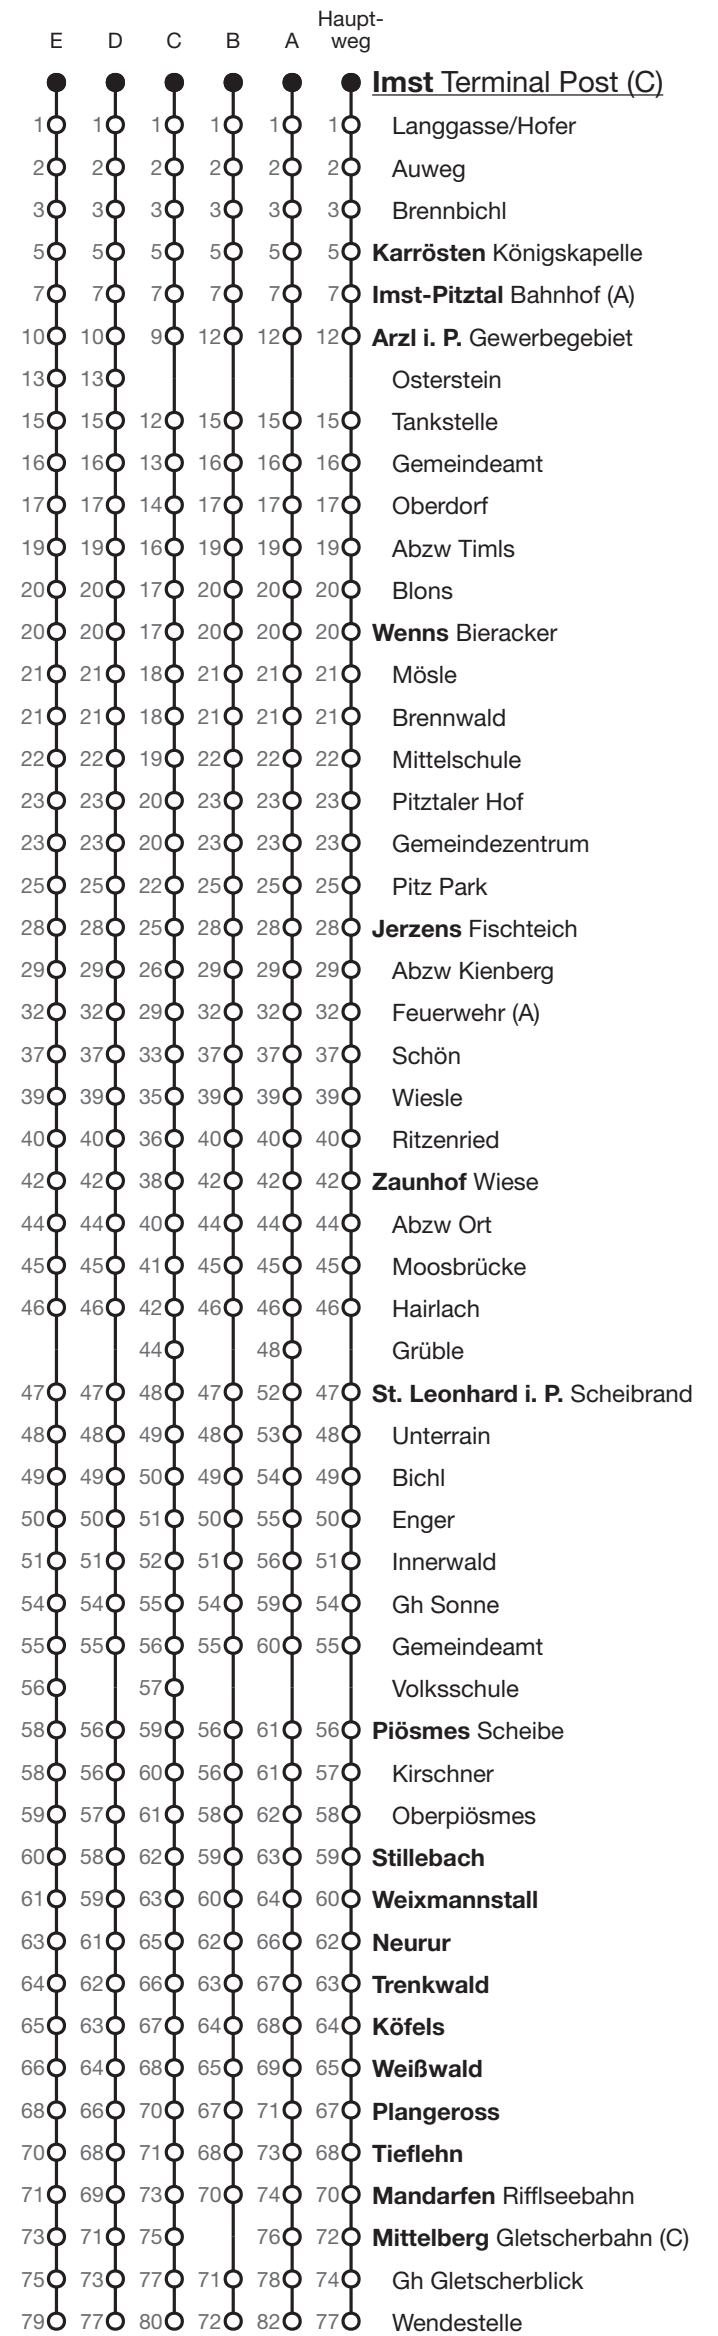

Imst – Arzl i. P. – Jerzens – Mittelberg

🕒	Täglich	🕒
06	05 40 _C	06
07	10	07
08	10 _D	08
09	10 _A	09
10	10 _D 40 _{E,1}	10
11	10 40 _{E,1}	11
12	10 _A 45 _{C,1}	12
13	18 _A	13
14	10	14
15	10 45 _{A,1}	15
16	15	16
17	10 _B	17
18	10 _B	18
19	10 _B	19

A...E fährt Weg A bis E 1 Montag bis Freitag, wenn Schultag in Tirol

Fahrzeit
in Minuten

Echtzeitinformationen zu dieser Haltestelle

Gültig ab 14.12.2025
Alle Fahrplanangaben sind ohne Gewähr

Österreichische Postbus AG, +43 512 390 390

Verkehrsverbund Tirol GesmbH
Sterzinger Straße 3, 6020 Innsbruck
www.vvt.at  

Fahrplan App: **SmartRide**
Ticket App: **VVT Tickets**