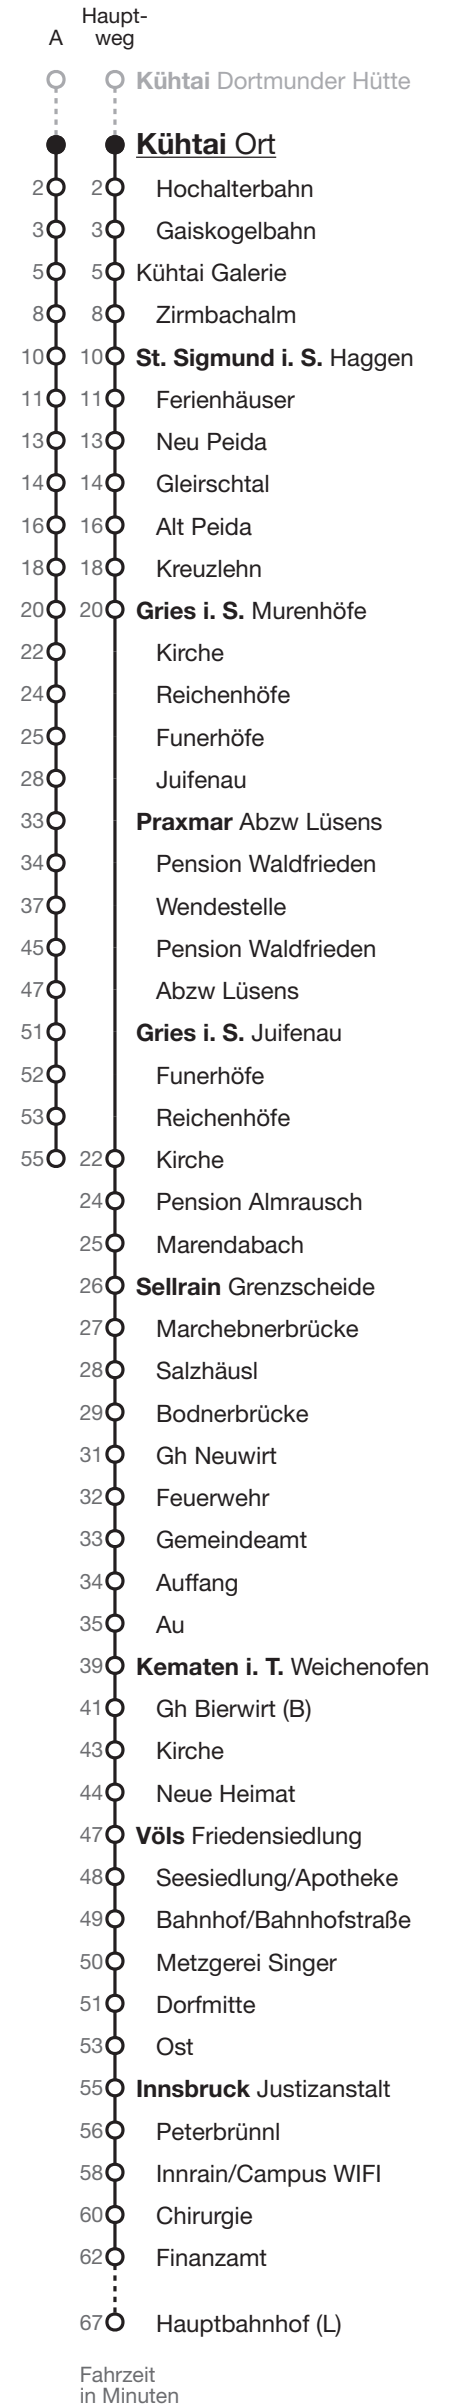

## Kühtai – St. Sigmund i. S. – Gries i. S. – Praxmar – Sellrain – Kematen i. T. – Völs – Innsbruck

🕒	Montag–Freitag	Samstag	Sonn-/Feiertag	🕒
09	42	42	42	09
10	42	42	42	10
11	42	42	42	11
12	27 <sub>A</sub>	27 <sub>A</sub>	27 <sub>A</sub>	12
13	07	07	07	13
14	02	02	02	14
15	17	17	17	15
16	17	17	17	16
17	17	17	17	17
18				18
19	44 <sub>1,2</sub>			19

A fährt Weg A

1 Mittwoch, wenn Nachtskilauf, nicht 24.12. - Bergbahnen Kühtai: +43 5239 5229 oder Tourismus Information Kühtai: +43 512 5356-6183. Bitte überprüfen Sie vorab, ob der Skibus verfügbar ist.

2 bis Kühtai Hochalterbahn

Echtzeitinformationen zu dieser Haltestelle

Gültig von 28.11.2025 bis 19.04.2026  
Alle Fahrplanangaben sind ohne Gewähr

Österreichische Postbus AG, +43 512 390 390

Verkehrsverbund Tirol GesmbH  
Sterzinger Straße 3, 6020 Innsbruck  
www.vvt.at  

Fahrplan App: **SmartRide**  
Ticket App: **VVT Tickets**