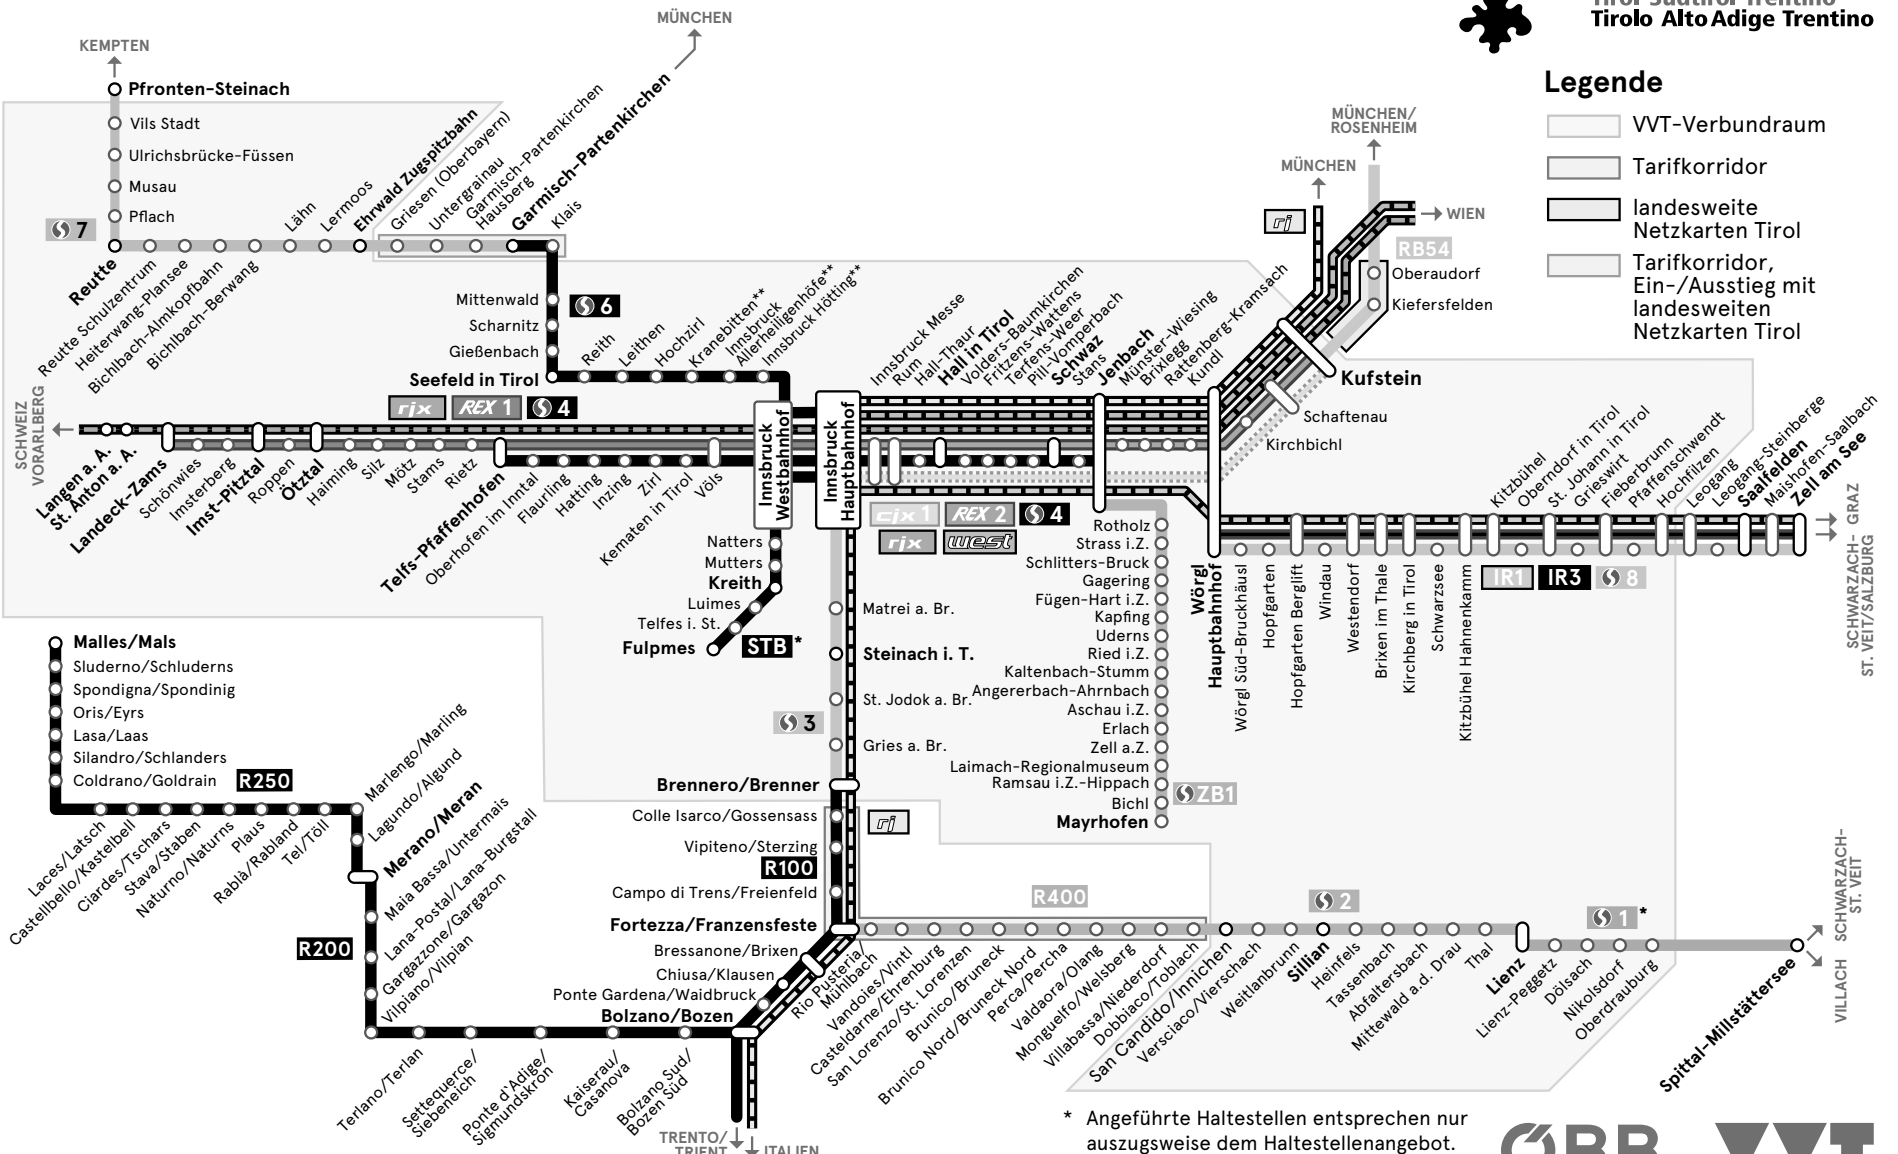

Echtzeitinformationen zu dieser Haltestelle

Gültig ab 14.12.2025
 Alle Fahrplanangaben sind ohne Gewähr

Österreichische Postbus AG, +43 512 390 390

Verkehrsverbund Tirol GesmbH
 Sterzinger Straße 3, 6020 Innsbruck
 www.vvt.at  

Fahrplan App: **SmartRide**
 Ticket App: **VT Tickets**

LINIENNETZPLAN SCHIENENVERKEHR TIROL

Legende

-  VVT-Verbundraum
-  Tarifkorridor
-  landesweite Netzkarten Tirol
-  Tarifkorridor, Ein-/Ausstieg mit landesweiten Netzkarten Tirol

* Angeführte Haltestellen entsprechen nur auszugswise dem Haltestellenangebot.
 ** Bedarfshalt (Taste drücken)