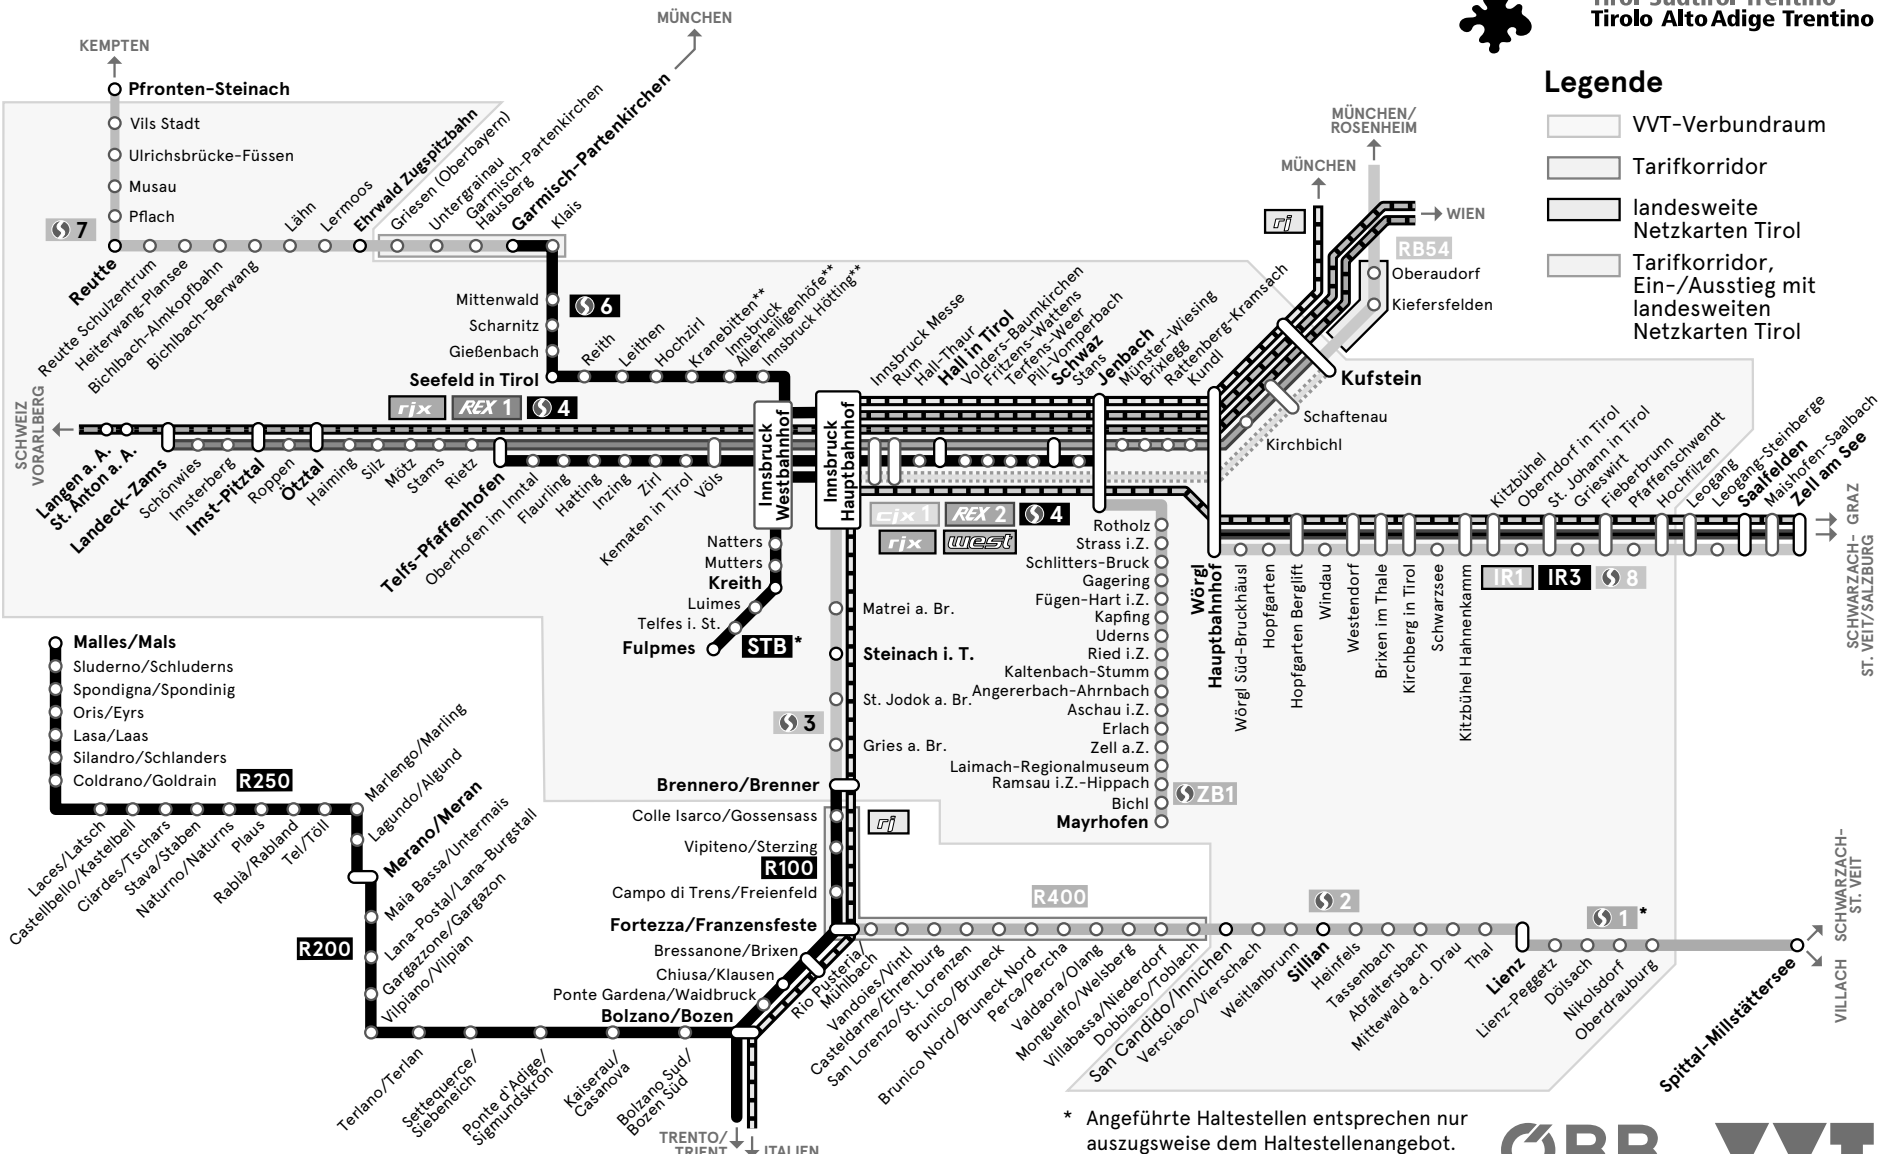

Echtzeitinformationen zu dieser Haltestelle

Gültig von 20.06.2026 bis 20.09.2026
Alle Fahrplanangaben sind ohne Gewähr

Österreichische Postbus AG, +43 512 390 390

Verkehrsverbund Tirol GesmbH
Sterzinger Straße 3, 6020 Innsbruck
www.vvt.at

Fahrplan App: **SmartRide**
Ticket App: **VT Tickets**

LIINIENNETZPLAN SCHIENENVERKEHR TIROL

Legende

- VVT-Verbundraum
- Tarifkorridor
- landesweite Netzkarten Tirol
- Tarifkorridor, Ein-/Ausstieg mit landesweiten Netzkarten Tirol

* Angeführte Haltestellen entsprechen nur auszugsweise dem Haltestellenangebot.
** Bedarfshalt (Taste drücken)