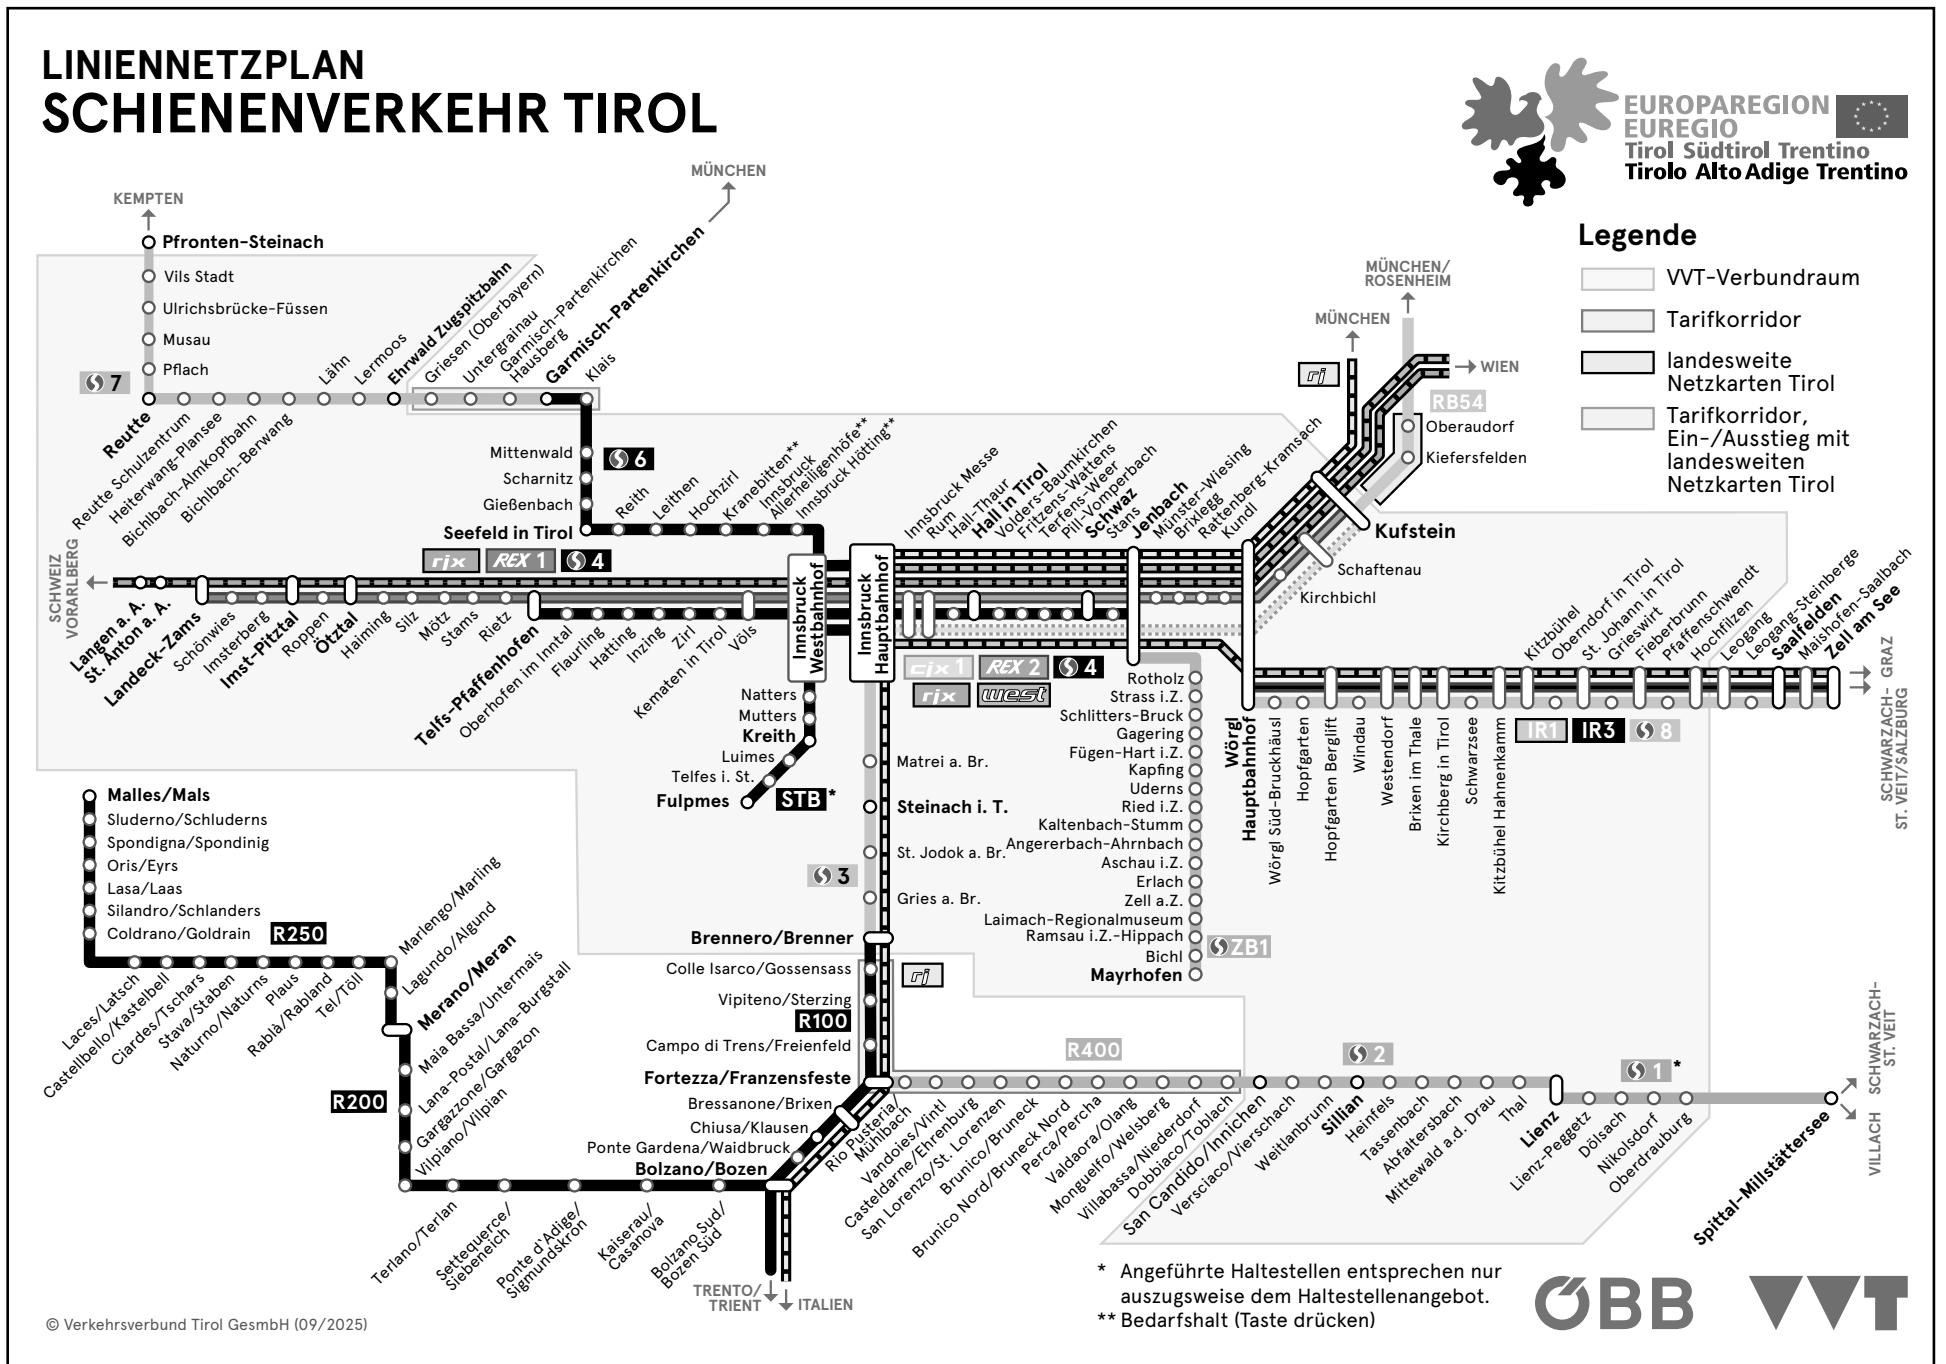

Echtzeitinformationen zu dieser Haltestelle

Gültig von 28.11.2025 bis 19.04.2026
 Alle Fahrplanangaben sind ohne Gewähr

Österreichische Postbus AG, +43 512 390 390

Verkehrsverbund Tirol GesmbH
 Sterzinger Straße 3, 6020 Innsbruck
 www.vvt.at  

Fahrplan App: **SmartRide**
 Ticket App: **VVT Tickets**

Kühtai

🕒	Montag–Freitag	Samstag	Sonn-/Feiertag	🕒
09	30	30	30	09
10	03	03	03	10
11				11
12	03	03	03	12
13				13
14	18	18	18	14
15				15
16				16
17	05	05	05	17

Fahrplan App: **SmartRide**
Ticket App: **VT Tickets**

LIINIENNETZPLAN SCHIENENVERKEHR TIROL

Legende

- VVT-Verbundraum
- Tarifkorridor
- landesweite Netzkarten Tirol
- Tarifkorridor, Ein-/Ausstieg mit landesweiten Netzkarten Tirol