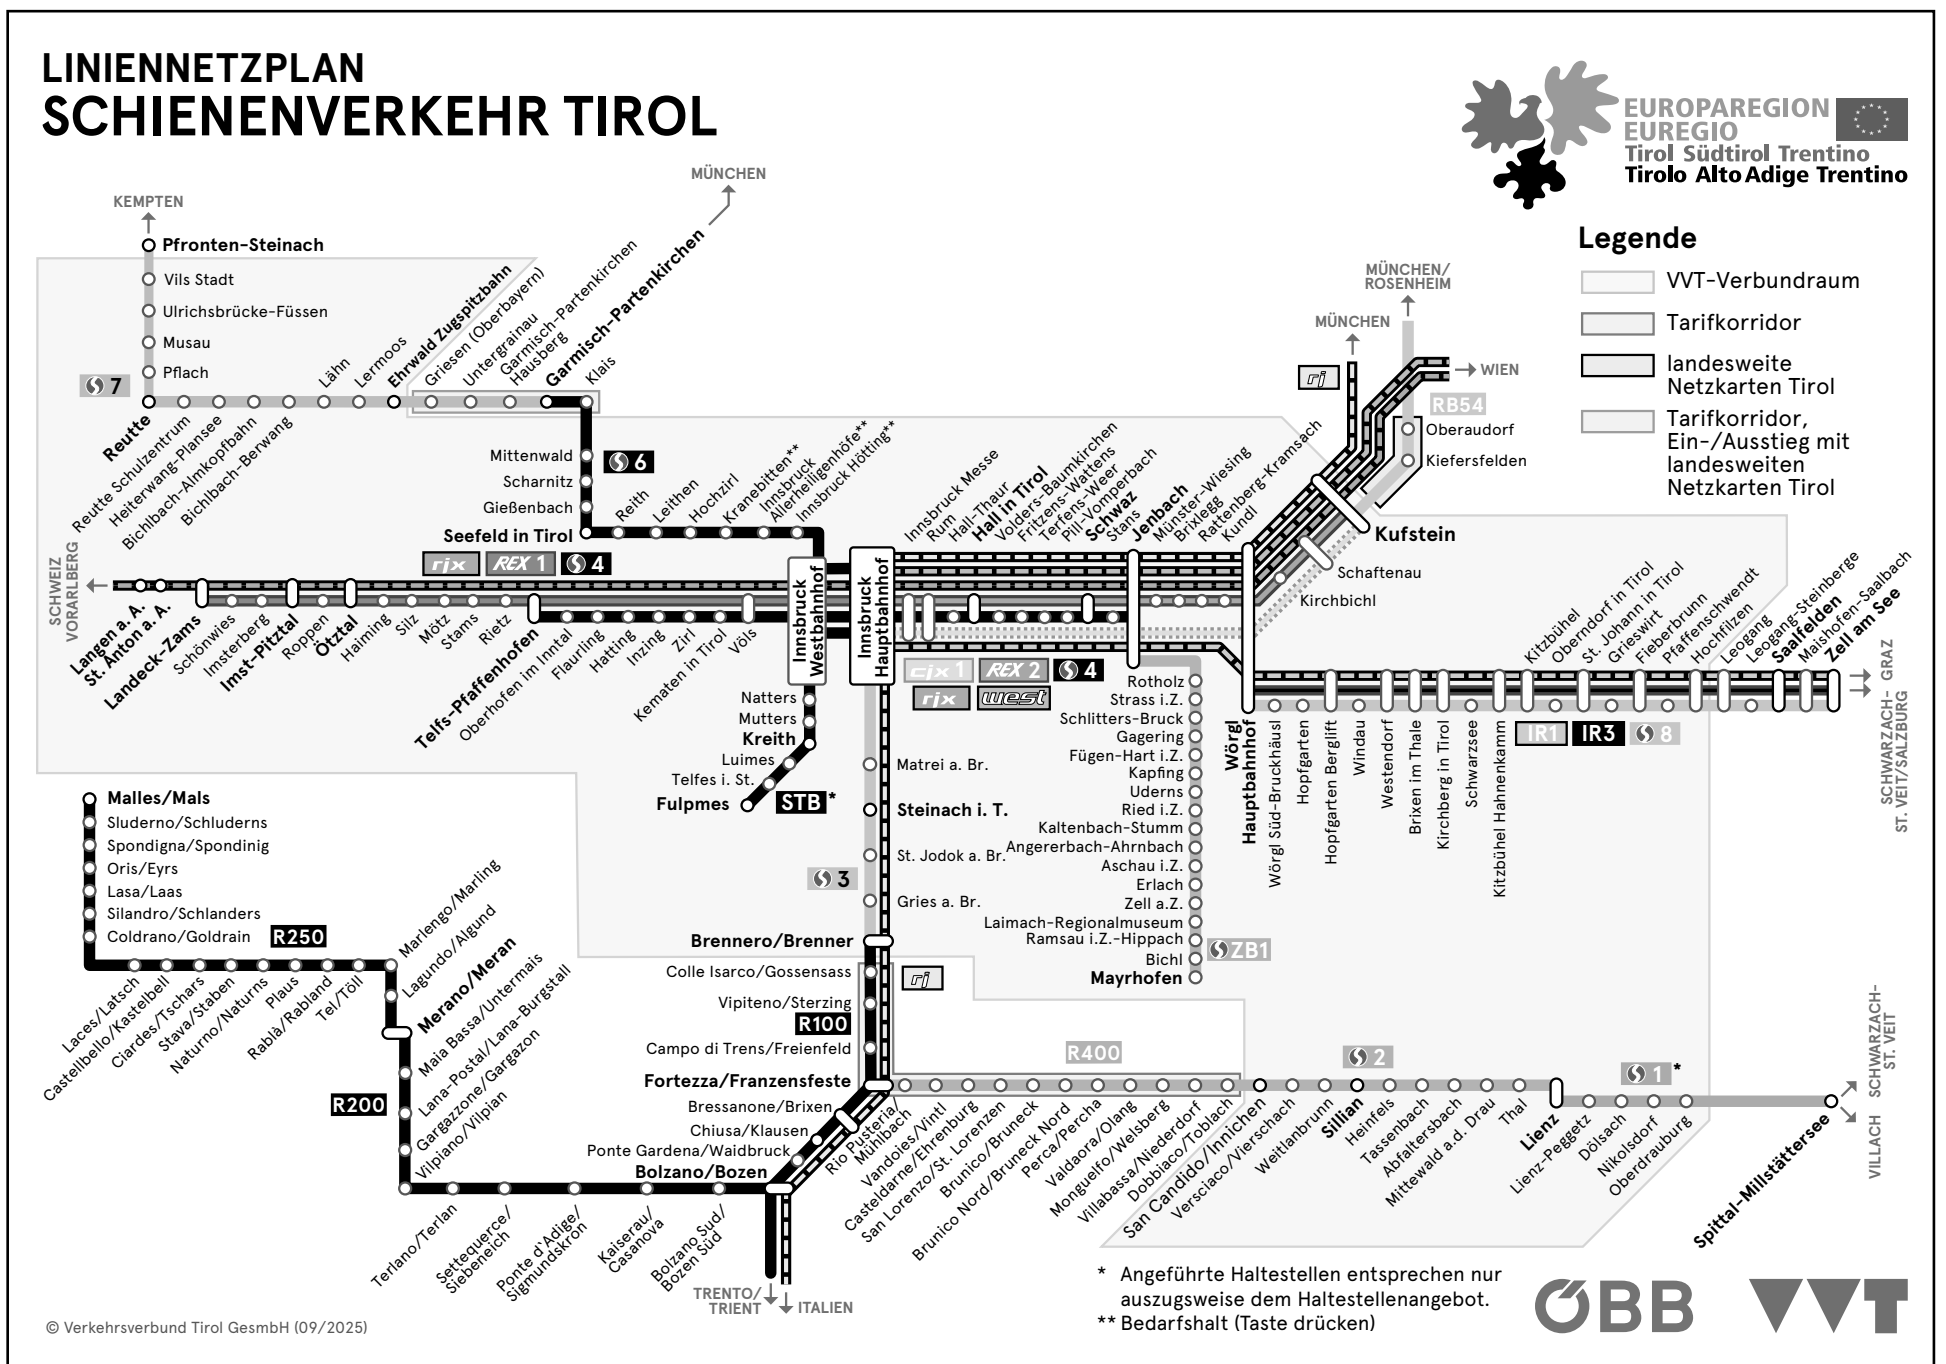

Terminal Post – Hochimst

🕒	Montag–Freitag	🕒
07	15	07
08		08
09	30	09
10	30	10
11	35	11
12	30	12
13	30	13
14	30	14
15	30	15
16	30	16
17	30	17

Kein Linienverkehr an Samstagen, Sonn- und Feiertagen.

Echtzeitinformationen zu dieser Haltestelle

Gültig von 22.03.2026 bis 29.04.2026 und ab 02.11.2026
Alle Fahrplanangaben sind ohne Gewähr

Österreichische Postbus AG, +43 512 390 390

Verkehrsverbund Tirol GesmbH
Sterzinger Straße 3, 6020 Innsbruck
www.vvt.at

Fahrplan App: **SmartRide**
Ticket App: **VVT Tickets**