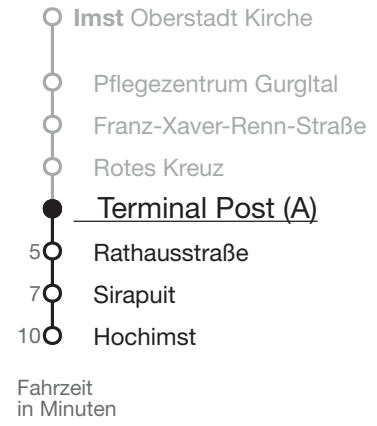

Terminal Post – Hochimst

🕒	Täglich	🕒
07	15	07
08		08
09	30	09
10	30	10
11	35	11
12	30	12
13	30	13
14	30	14
15	30	15
16	30	16
17	30	17

Echtzeitinformationen zu dieser Haltestelle

Gültig von 30.04.2026 bis 01.11.2026
Alle Fahrplanangaben sind ohne Gewähr

Österreichische Postbus AG, +43 512 390 390

Verkehrsverbund Tirol GesmbH
Sterzinger Straße 3, 6020 Innsbruck
www.vvt.at

Fahrplan App: **SmartRide**
Ticket App: **VVT Tickets**