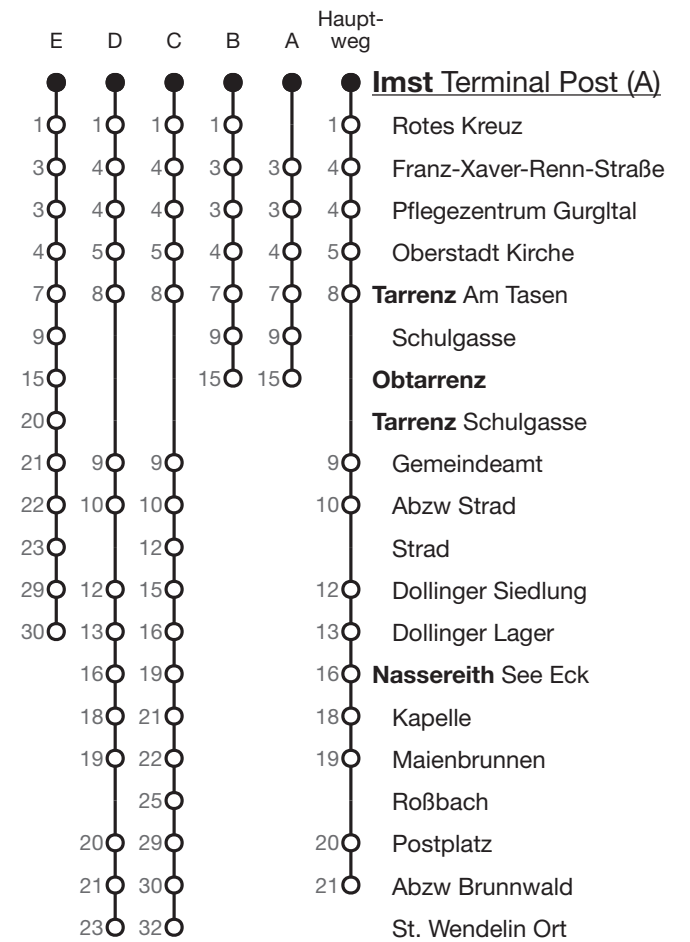

Imst – Tarrenz – Nassereith

🕒	Montag–Freitag	Samstag	Sonn-/Feiertag	🕒
05	49			05
06	15 ₄	15 ₄		06
07	00 _A 50	00 _A 50		07
08	55 ₄	55 ₄		08
09				09
10	50	50	50	10
11	35 _{E,1}			11
12	10 ₄ 40 _{B,1} 54 _{C,1} 55 _{2,4}	55 ₄	55 ₄	12
13	29 _{B,1} 35 _{C,1,4} 36 _{D,1} 36 ₂			13
14	40 ₁			14
15	50			15
16	20 20 _{3,4}	20 ₄	20 _{3,4}	16
17	14 _{A,1} 15			17
18	05 ₄ 15 _A	05 ₄	05 ₄	18
19	00			19
20	15 _{3,4}		15 _{3,4}	20

A...E fährt Weg A bis E
 1 Montag bis Freitag, wenn Schultag in Tirol
 2 Montag bis Freitag, wenn schulfreier Werktag in Tirol
 3 Sonn- und Feiertag vor Schultag, sowie am 19.03.26, nicht am 14.05. und 04.06.26
 4 bis Nassereith Postplatz

Fahrzeit
in Minuten

Echtzeitinformationen zu dieser Haltestelle

Gültig ab 14.12.2025
 Alle Fahrplanangaben sind ohne Gewähr

Österreichische Postbus AG, +43 512 390 390

Verkehrsverbund Tirol GesmbH
 Sterzinger Straße 3, 6020 Innsbruck
 www.vvt.at  

Weihnachtsferien 25/26	von 24.12.25 bis 06.01.26	Sommerferien	von 11.07.26 bis 13.09.26	 Wochenende
Semesterferien	von 09.02.26 bis 15.02.26	Herbstferien	von 27.10.26 bis 31.10.26	 Feiertag
Osterferien	von 28.03.26 bis 06.04.26	Weihnachtsferien 26/27	von 24.12.26 bis 06.01.27	 Schulferien