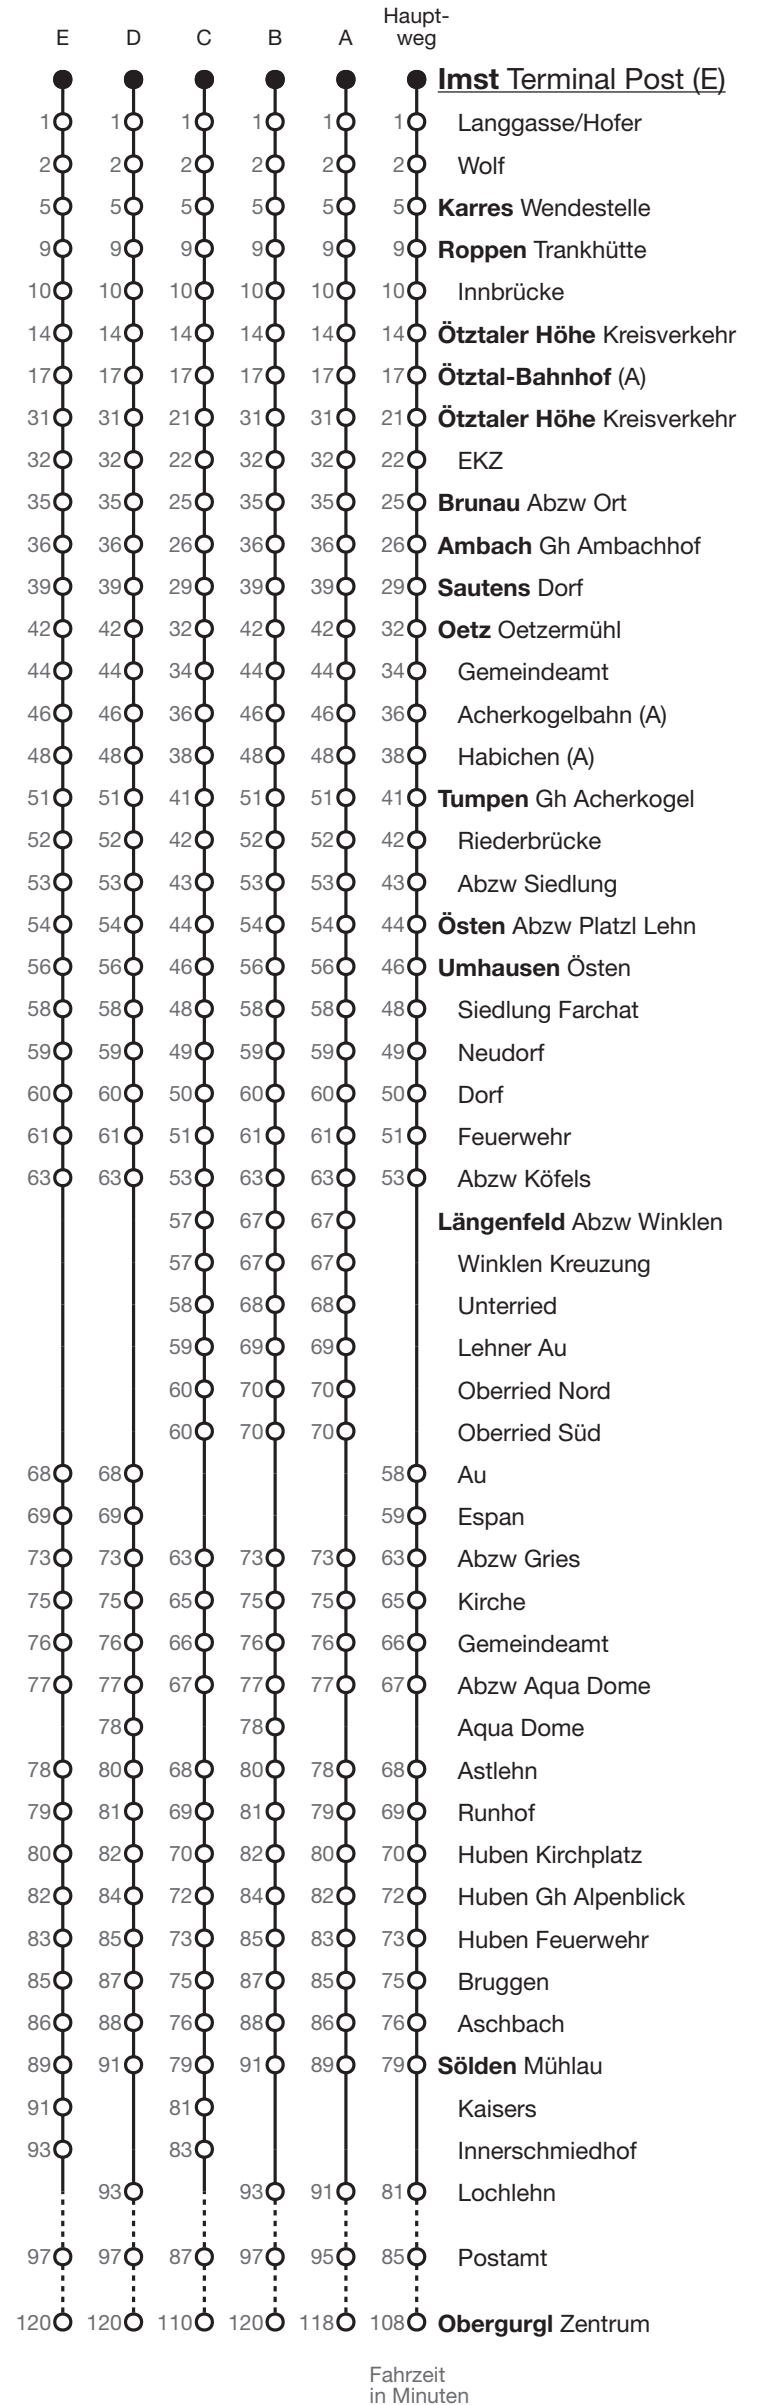

Imst – Ötztal-Bahnhof – Umhausen – Längenfeld – Sölden – Obergurgl

🕒	Täglich	🕒
05	15 _C 55 _{1,4}	05
06	15 _C 45	06
07		07
08	05 _A	08
09	05 _A	09
10	05 35 _A	10
11	05	11
12	05 35 _C	12
13	05 _E 35 _{2,3} 35 _A	13
14	05 35 _A	14
15	05	15
16	05 _E 35 _B	16
17	05 _D	17
18	05 _D 35 _B	18
19	35 _B	19
20	35 _D	20
21	35 _{B,5}	21

A...E fährt Weg A bis E
 1 Montag bis Freitag, wenn Werktag
 2 Montag bis Freitag, wenn Schultag in Tirol
 3 bis Längenfeld Abzw Aqua Dome
 4 bis Ötztal-Bahnhof (A)
 5 Kurs fährt am 31.12. nur bis Zwieselstein Grüne