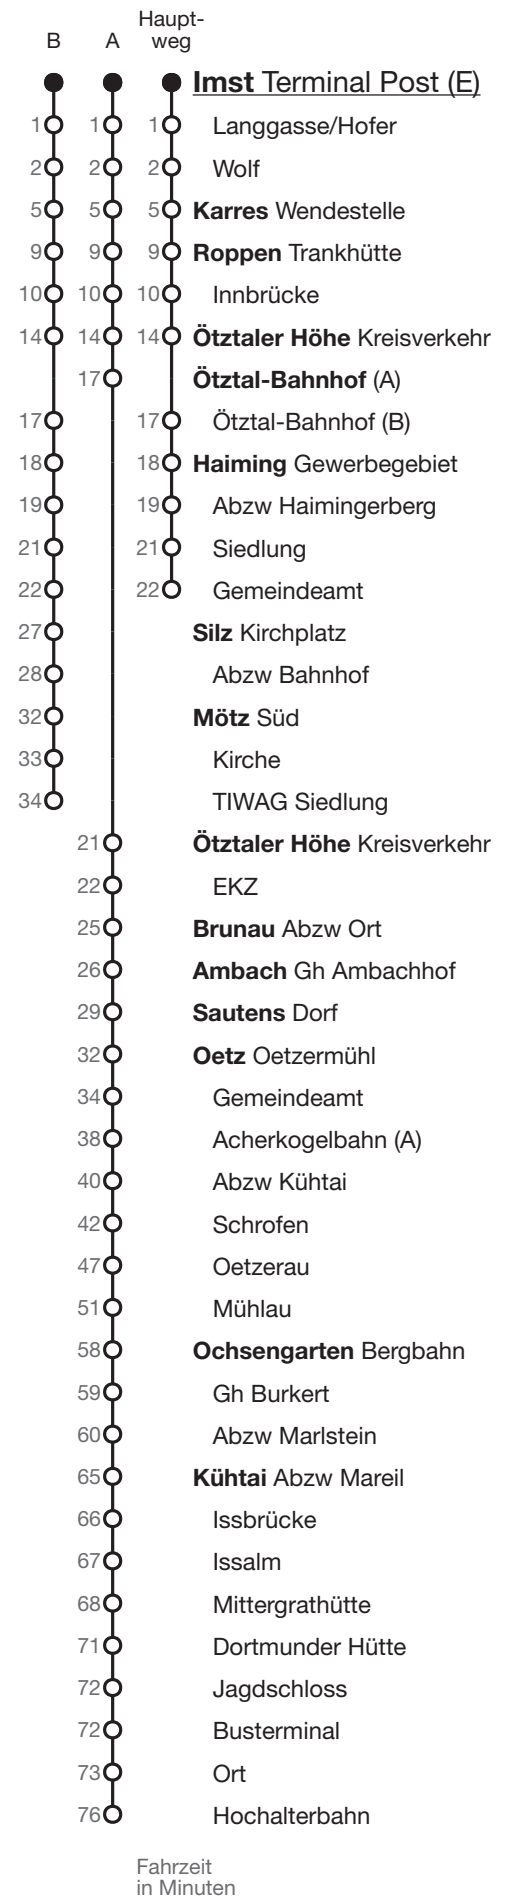

Imst – Kühtai

🕒	Täglich	🕒
07	55 _A	07
08		08
09		09
10		10
11		11
12	25 _{1,3} 35 _{B,1,4}	12
13	30 _{B,1}	13
14		14
15		15
16		16
17	15 ₂	17
18	30 ₁	18

A...B fährt Weg A bis B
 1 Montag bis Freitag, wenn Schultag in Tirol
 2 Montag bis Freitag, wenn Werktag
 3 bis Roppen Innbrücke
 4 bis Silz Abzw Bahnhof

Echtzeitinformationen zu
dieser Haltestelle

Gültig von 06.12.2025 bis 18.04.2026
Alle Fahrplanangaben sind ohne Gewähr

Österreichische Postbus AG, +43 512 390 390

Verkehrsverbund Tirol GesmbH
Sterzinger Straße 3, 6020 Innsbruck
www.vvt.at

Fahrplan App: **SmartRide**
Ticket App: **VVT Tickets**