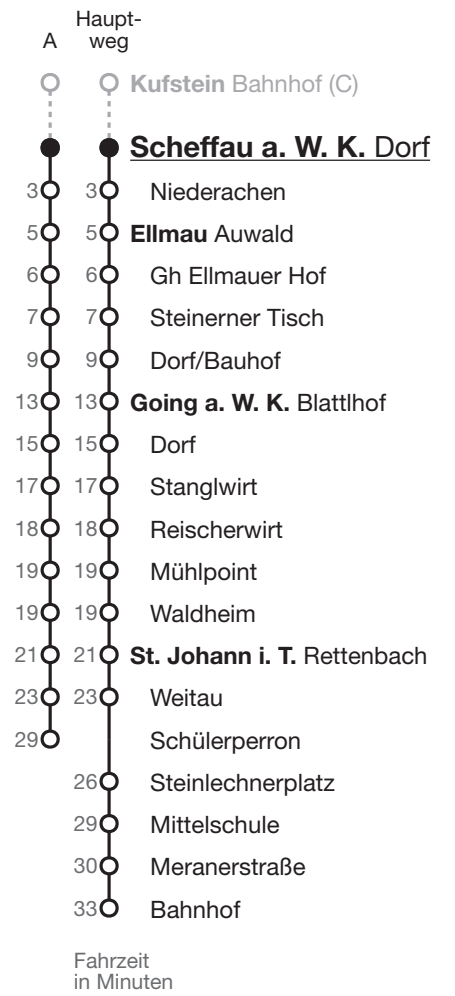

## Scheffau a. W. K. – St. Johann i. T.

🕒	Montag–Freitag	Samstag	Sonn-/Feiertag	🕒
06	14 22 <sup>1,A</sup>	40		06
07	14			07
08	14	10	10	08
09	24	45		09
10	10			10
11	20	15	15	11
12	10	45	45	12
13	23			13
14	10	10	15 <sup>3</sup>	14
15	20	45	45	15
16	14			16
17	22	15		17
18	10	45	45	18
19	20			19
20	10 <sup>2</sup>			20

A fährt Weg A  
 1 Montag bis Freitag, wenn Schultag in Tirol  
 2 bis St. Johann i. T. Steinlechnerplatz  
 3 bis Going a. W. K. Waldheim

**Echtzeitinformationen** zu dieser Haltestelle

Gültig ab 07.04.2026  
 Alle Fahrplanangaben sind ohne Gewähr

### LIINIENNETZPLAN SCHIENENVERKEHR TIROL

#### Legende

- VVT-Verbundraum
- Tarifkorridor
- landesweite Netzkarten Tirol
- Tarifkorridor, Ein-/Ausstieg mit landesweiten Netzkarten Tirol

\* Angeführte Haltestellen entsprechen nur auszugsweise dem Haltestellenangebot.  
 \*\* Bedarfshalt (Taste drücken)