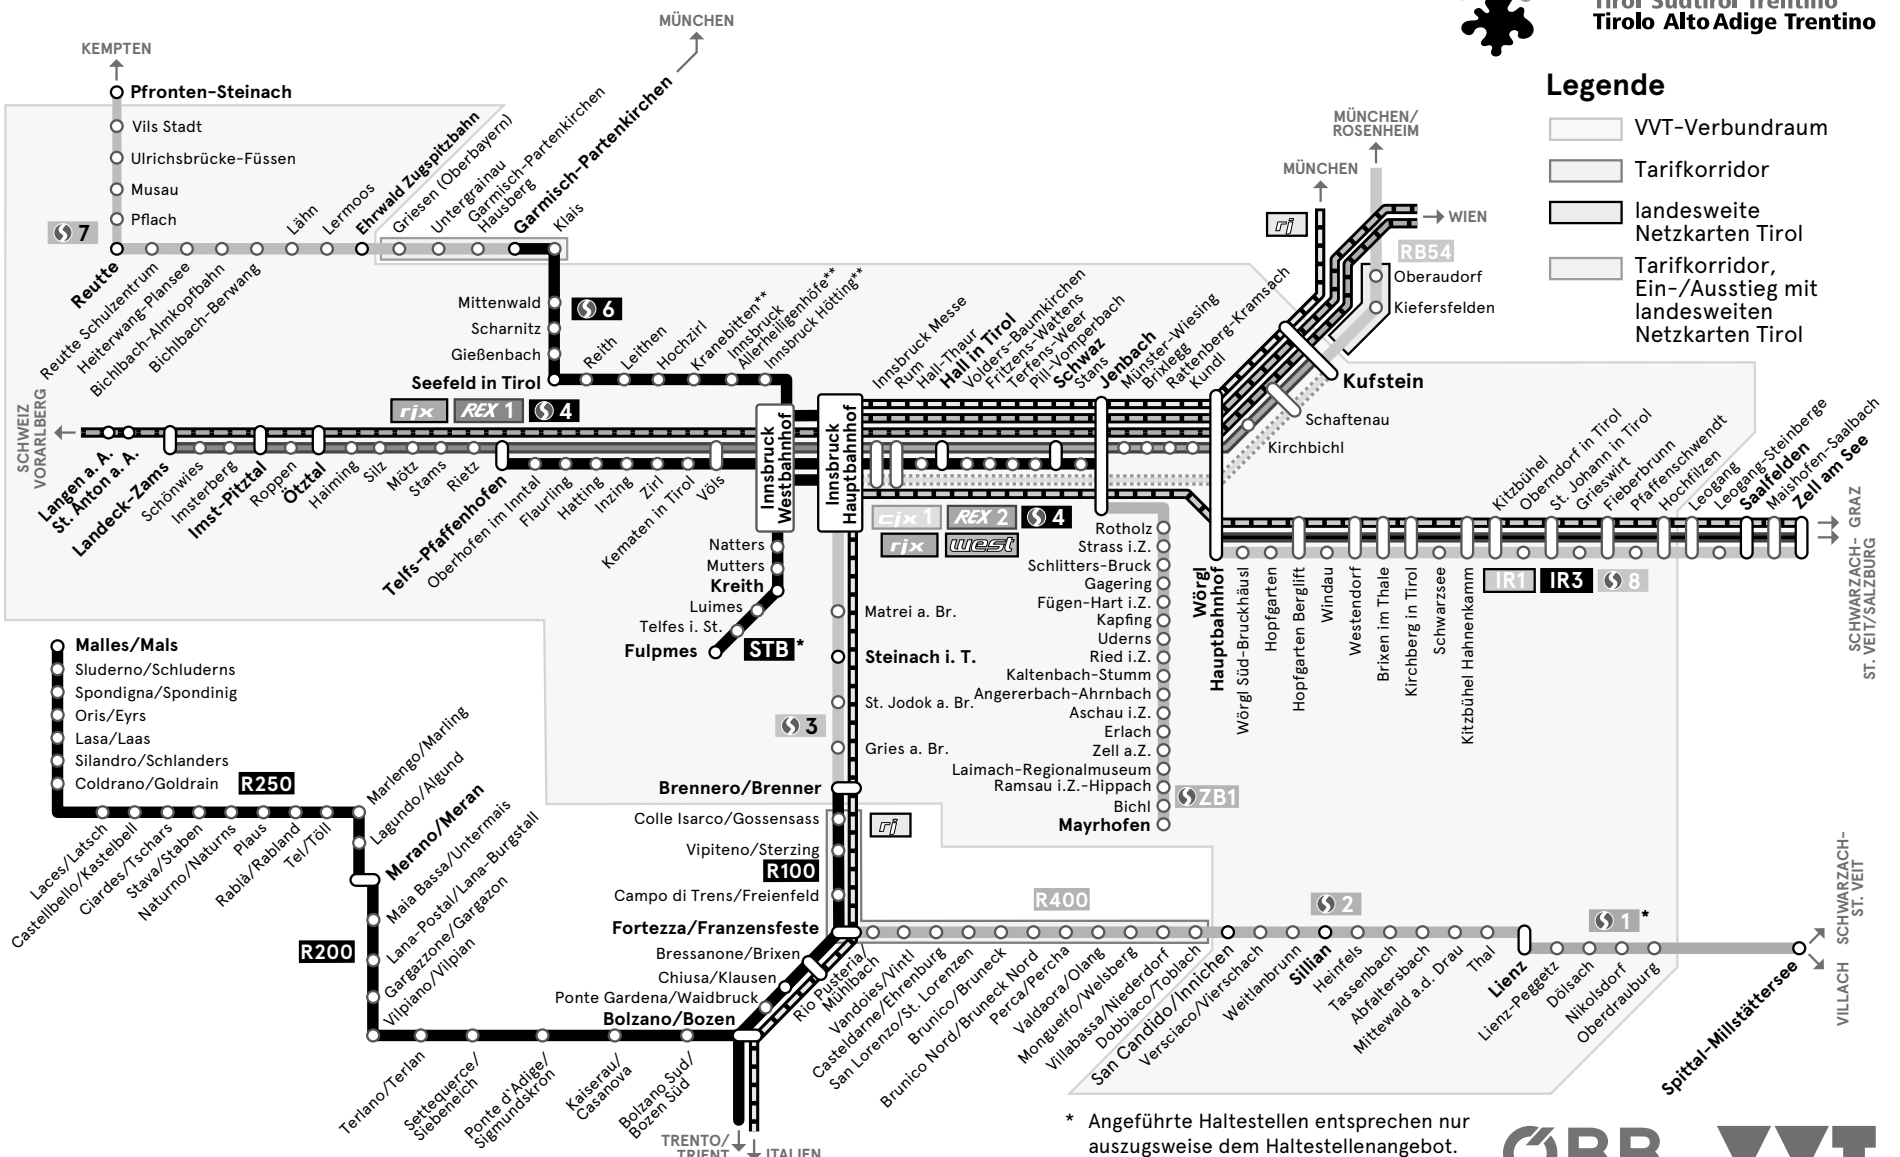

A fährt Weg A  
 1 Montag bis Freitag, wenn Schultag in Tirol  
 2 bis St. Johann i. T. Steinlechnerplatz  
 3 bis Going a. W. K. Waldheim

**Echtzeitinformationen** zu dieser Haltestelle

Gültig ab 07.04.2026  
 Alle Fahrplanangaben sind ohne Gewähr

### LIINIENNETZPLAN SCHIENENVERKEHR TIROL

#### Legende

- VVT-Verbundraum
- Tarifkorridor
- landesweite Netzkarten Tirol
- Tarifkorridor, Ein-/Ausstieg mit landesweiten Netzkarten Tirol

\* Angeführte Haltestellen entsprechen nur auszugsweise dem Haltestellenangebot.  
 \*\* Bedarfshalt (Taste drücken)