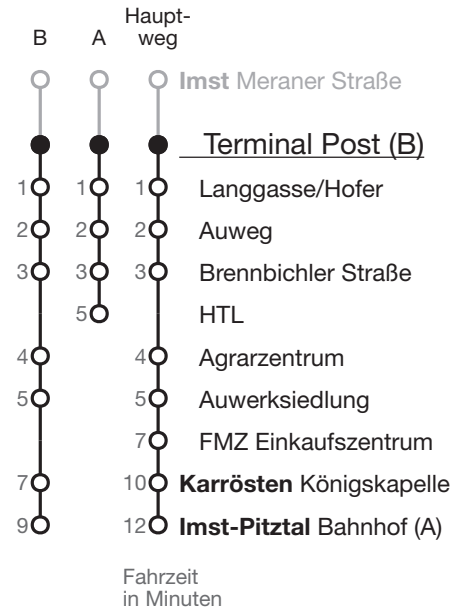

# Imst – Imst-Pitztal Bahnhof

🕒	Montag–Freitag	Samstag	🕒
07	16 <sub>A,1</sub> 35 <sub>A,1</sub> 47 <sub>A,1</sub>		07
08	03	03	08
09	03	03	09
10	03	03	10
11	03	03	11
12	03	03	12
13	03 15 <sub>A,1</sub>	03	13
14	03	03	14
15	03	03	15
16	03	03	16
17	03 <sub>B</sub>	03	17
18	03	03	18
19	03	03	19
20	03	03	20
21	03	03	21

Kein Linienverkehr an Sonn- und Feiertagen.

A...B fährt Weg A bis B 1 Montag bis Freitag, wenn Schultag in Tirol

**Echtzeitinformationen** zu dieser Haltestelle

Gültig ab 14.12.2025  
Alle Fahrplanangaben sind ohne Gewähr