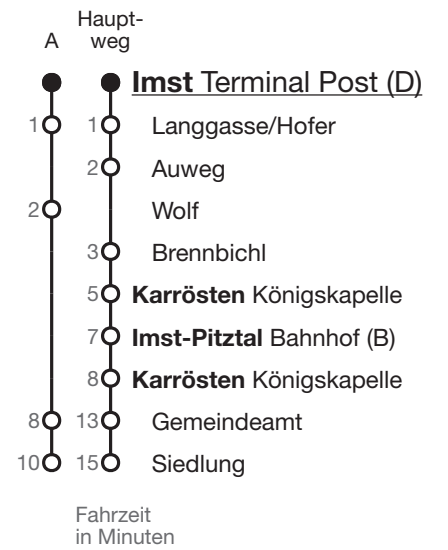

## Imst – Karrösten

🕒	Montag–Freitag	🕒
07	08 <sub>1,A</sub>	07
08		08
09	00	09
10		10
11		11
12	30 <sub>A</sub>	12
13	27 <sub>1</sub>	13
14		14
15		15
16	30 <sub>1</sub>	16
17		17
18	00	18

Kein Linienverkehr an Samstagen, Sonn- und Feiertagen.

A fährt Weg A 1 Montag bis Freitag, wenn Schultag in Tirol

**Echtzeitinformationen** zu dieser Haltestelle

Gültig ab 15.12.2024  
Alle Fahrplanangaben sind ohne Gewähr

Österreichische Postbus AG, +43 512 390 390

Verkehrsverbund Tirol GesmbH  
Sterzinger Straße 3, 6020 Innsbruck  
www.vvt.at  

Fahrplan App: **SmartRide**  
Ticket App: **VT Tickets**

 Wochenende  
 Feiertag  
 Schulferien

Der VVT orientiert sich am offiziellen Ferienkalender des Landes Tirol. Aufgrund von regionalen Gegebenheiten bei der Ferienregelung kann es bei Fahrplänen zu Abweichungen kommen.