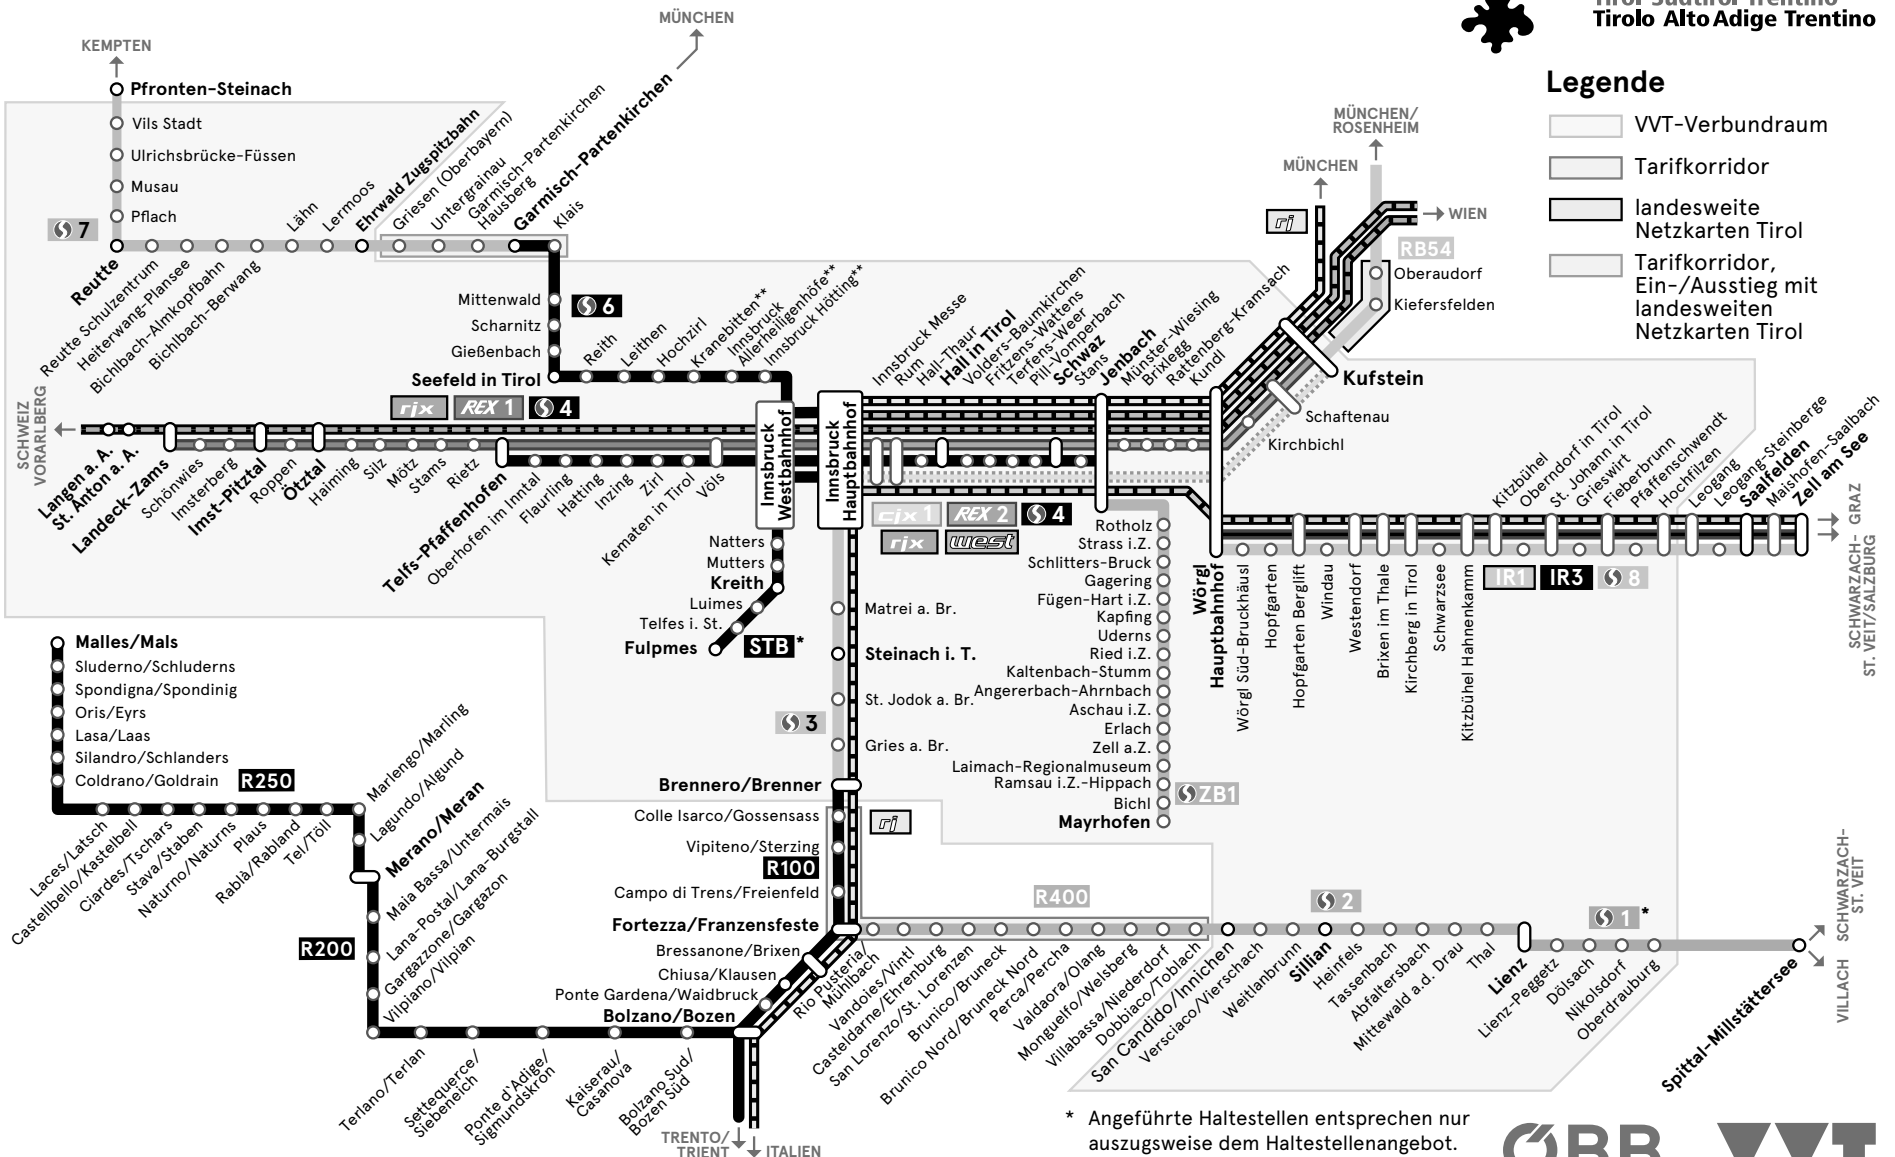

Impressum: Medieninhaber und Herausgeber: Verkehrsverbund Tirol GesmbH, Sterzinger Straße 3, 6020 Innsbruck; Alle Angaben ohne Gewähr. Änderungen, Satz- und Druckfehler vorbehalten.

Mayrhofen

	Montag–Freitag			Samstag	
Mayrhofen Bahnhof (A)	11:00	15:00	18:01	15:00	18:01
Penkenbahn	11:03	15:03	18:04	15:03	18:04

Echtzeitinformationen zu dieser Haltestelle

Alle Fahrplanangaben sind ohne Gewähr

Zillertaler Verkehrsbetriebe AG, +43 5244 6060

Verkehrsverbund Tirol GesmbH
Sterzinger Straße 3, 6020 Innsbruck
www.vvt.at  

Fahrplan App: **SmartRide**
Ticket App: **VVT Tickets**

LIINIENNETZPLAN SCHIENENVERKEHR TIROL

Legende

-  VVT-Verbundraum
-  Tarifkorridor
-  landesweite Netzkarten Tirol
-  Tarifkorridor, Ein-/Ausstieg mit landesweiten Netzkarten Tirol

* Angeführte Haltestellen entsprechen nur auszugsweise dem Haltestellenangebot.
** Bedarfshalt (Taste drücken)