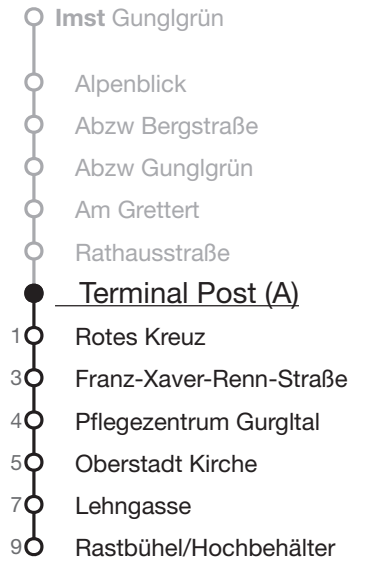

Terminal Post – Rastbühel/Hochbehälter

🕒 Montag–Freitag	Samstag	🕒
07 21 ₁		07
08 33	33	08
09 33	33	09
10 33	33	10
11 33 59	33	11
12 33 59	33	12
13 33 59	33	13
14 33 59	33	14
15 33	33	15
16 33	33	16
17 33 59	33	17
18 33 59	33	18
19 33 59	33	19
20 33 59	33	20

Verkehrsverbund Tirol GesmbH
Sterzinger Straße 3, 6020 Innsbruck
www.vvt.at

Fahrplan App: **SmartRide**
Ticket App: **VVT Tickets**

LINIENNETZPLAN SCHIENENVERKEHR TIROL

Legende

-  VVT-Verbundraum
-  Tarifkorridor
-  landesweite Netzkarten Tirol
-  Tarifkorridor, Ein-/Ausstieg mit landesweiten Netzkarten Tirol

* Angeführte Haltestellen entsprechen nur auszugsweise dem Haltestellenangebot.
** Bedarfshalt (Taste drücken)