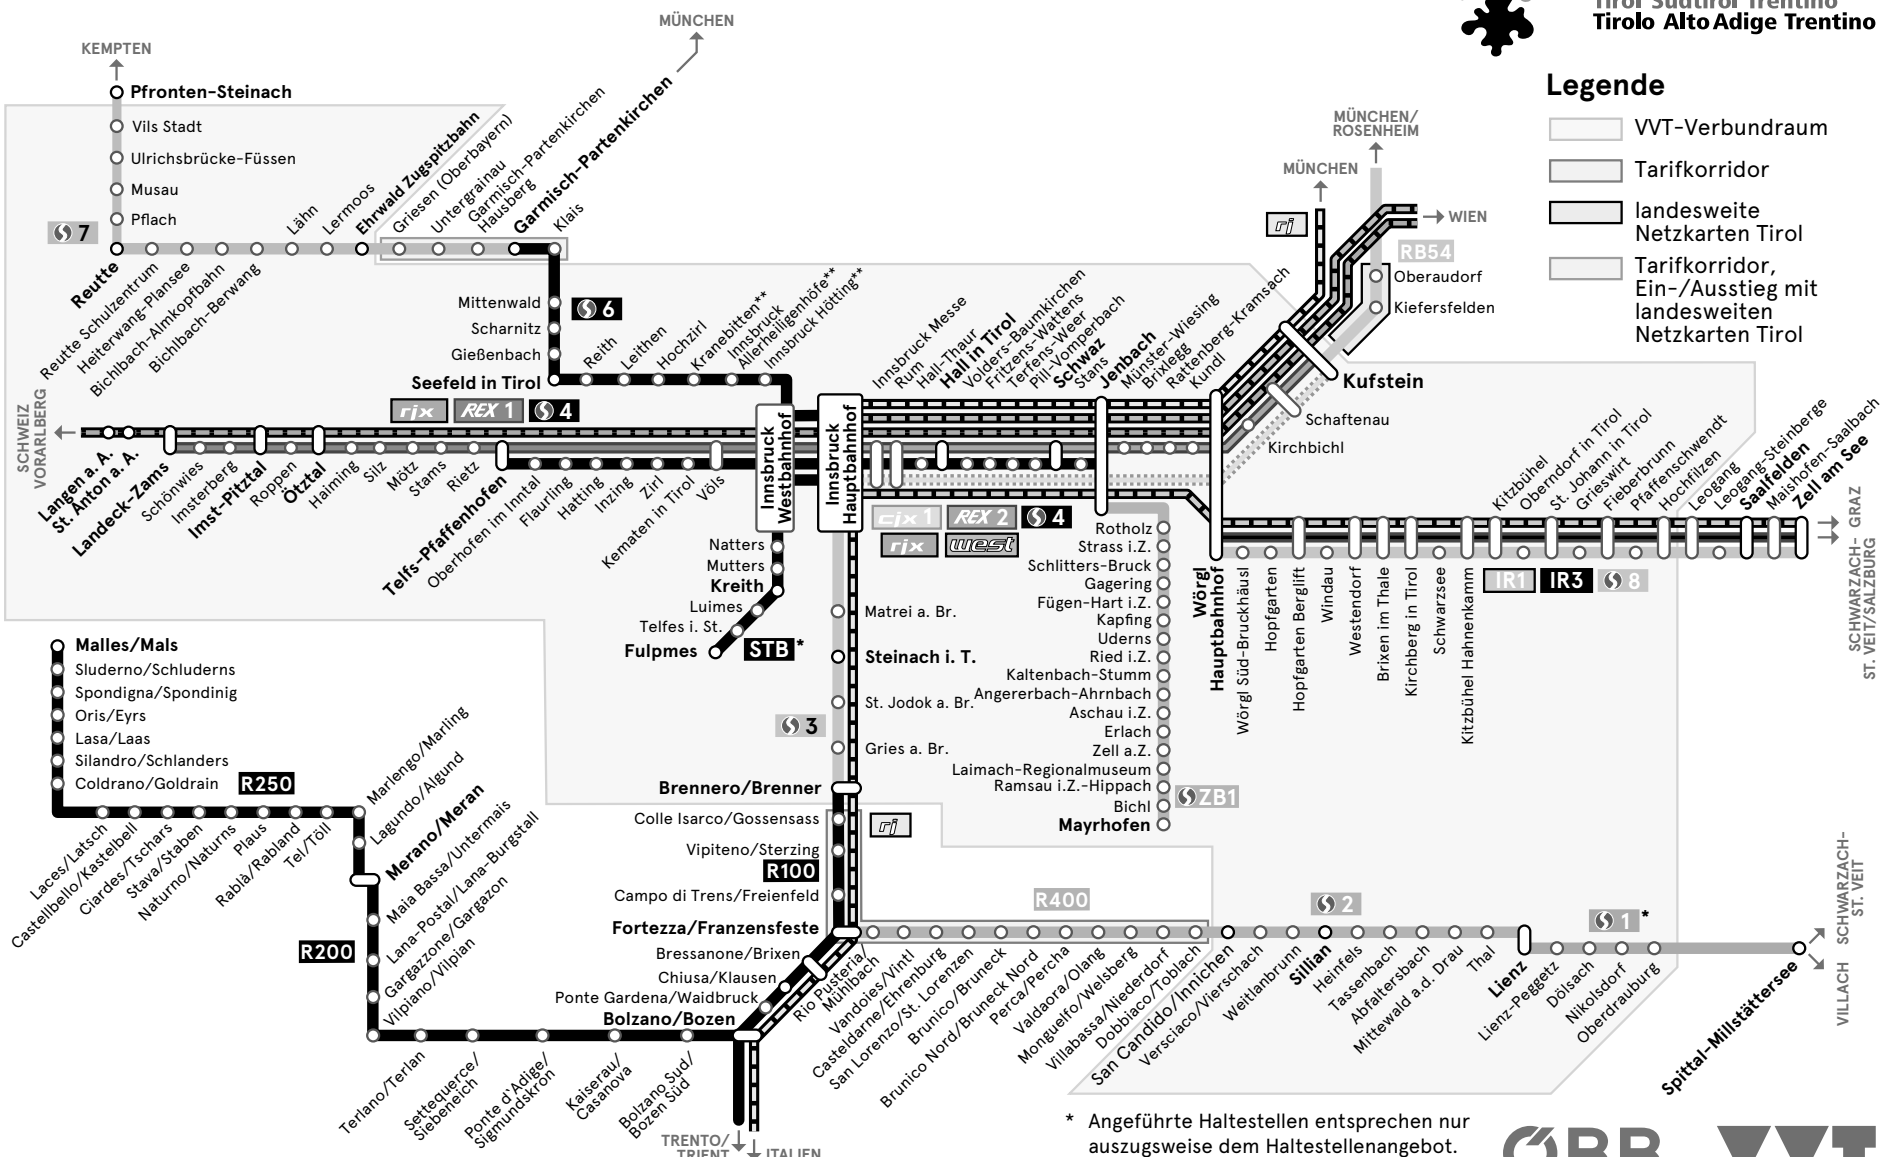

Verkehrsverbund Tirol GesmbH
Sterzinger Straße 3, 6020 Innsbruck
www.vvt.at

Fahrplan App: **SmartRide**
Ticket App: **VVT Tickets**

LINIENNETZPLAN SCHIENENVERKEHR TIROL

Legende

-  VVT-Verbundraum
-  Tarifkorridor
-  landesweite Netzkarten Tirol
-  Tarifkorridor, Ein-/Ausstieg mit landesweiten Netzkarten Tirol

* Angeführte Haltestellen entsprechen nur auszugsweise dem Haltestellenangebot.
** Bedarfshalt (Taste drücken)